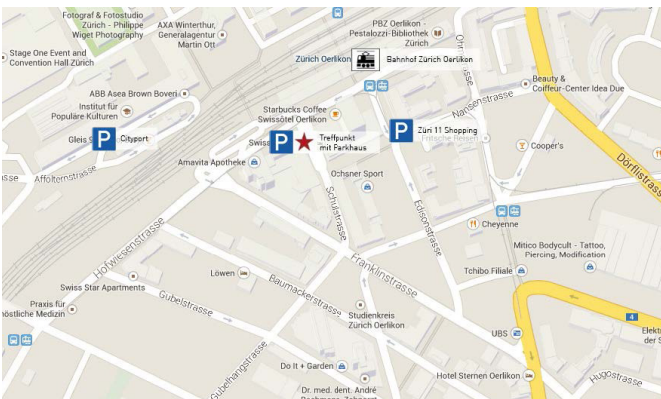

Anreise

Unsere Basis befindet sich gegenüber dem Bahnhof Zürich Oerlikon, in der Nähe von Zürichs Geschäftsviertel.

Sie erreichen die Basis in ca. 7-15 Min. vom Hauptbahnhof Zürich mit der Tram oder in weniger als 2 Min. von der Haltestelle Zürich Oerlikon zu Fuss.

Falls Sie mit dem Auto anreisen, stehen Ihnen vor Ort mehrere Parkhäuser zu Verfügung.

Cityport Affolternstrasse 56 8050 Zürich

1 Std. CHF 1.50 / 2 Std. CHF 4.50 / 3 Std. CHF 8.50 / 4 Std. CHF 12.50
(450 m, ca. 5 Min.)
153 Parkplätze

Parkhaus Swissôtel Schulstrasse 44 8050 Zürich

90 Min. CHF 2.– / 2 Std. CHF 4.– / 3 Std. CHF 6.– / 4 Std. CHF 8.–
(50 m, ca. 1 Min.)
450 Parkplätze

Züri 11 Shopping Namenstrasse 5 / 7 8050 Zürich

1 Std. CHF 2.– / 2 Std. CHF 4.– / 3 Std. CHF 7.– / 4 Std. CHF 10.–
(90 m, ca. 2 Min.)
60 Parkplätze

Treffpunkt

Eingang des
Swissôtel Zürich Oerlikon
Schulstrasse 44

8050 Zürich

Anreise

Bahnhof Zürich Oerlikon:

Tram Linie S2 + S5 + S6 + S7 + S8 + S14 + S16 + S24

Zug EXT + ICN + IR + RE

Fussweg 120 m, ca. 1 Minuten.