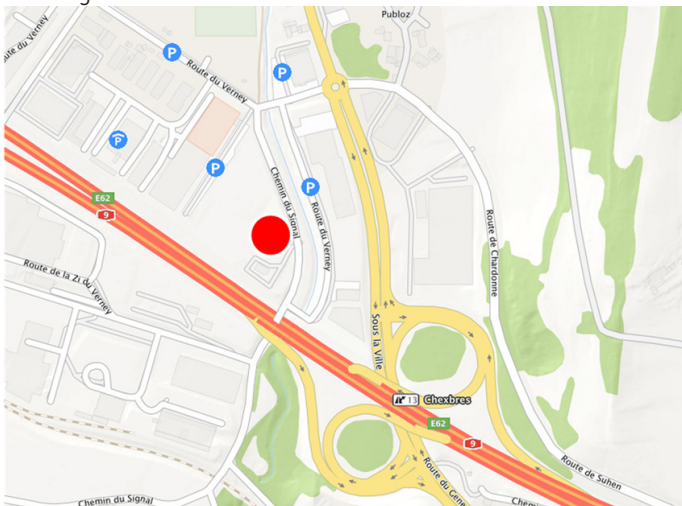

Arrivée

Le point de rencontre se trouve au nouveau parking du Chemin du Signal, derrière le Centre de Tennis FairPlay à Puidoux.

Vous atteignez la base en environ 20 min. de la gare centrale de Lausanne.

Si vous arrivez en voiture, vous trouvez de nombreux parkings.

Lieu de rencontre

Place de parking Forestay
Chemin du Signal 2
1070 Puidoux

Arrivée

arrivée par transport public

De la gare principale de Lausanne S4, S5 ou S9 en direction de «Kerzers» ou «Palézieux» jusqu'à «Puidoux». Apès en pied 500m jusqu'au lieu de rencontre.

arrivée par voiture

Suivez la route 9 jusqu'à la route du Genevrex à Chexbres en quittant la route 9. Apès suivez la Route de Sous-la-Ville et la route du Verney jusqu'à la place de parking au chemin du Signal